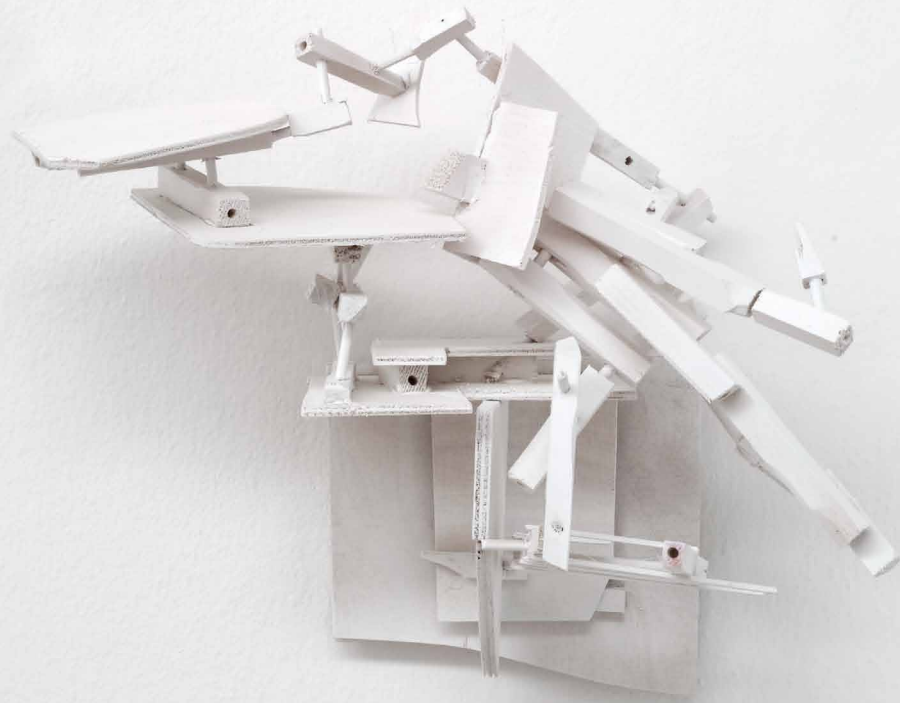

ROLAND KRONSCHNABL
BAUWERKPRAEGUNG

o. T.
2012, Öl auf Leinwand, 60 x 50 cm

o. T.
2012, Diptychon
Öl auf Leinwand, 380 x 225 cm

o. T.
2012, Öl auf Leinwand, 90 x 70 cm

o. T.
2012, Sperrholz, Acryl, 35,5 x 24,5 x 22 cm

Ruinenfeld I & II
2008, Öl auf Leinwand, je 165 x 130 cm

o. T.
2012, Öl auf Leinwand, 90 x 70 cm

o. T.
2012, Sperrholz, Acryl, 30 x 37 x 20 cm

o. T.
2012, Öl auf Leinwand, 60 x 50 cm