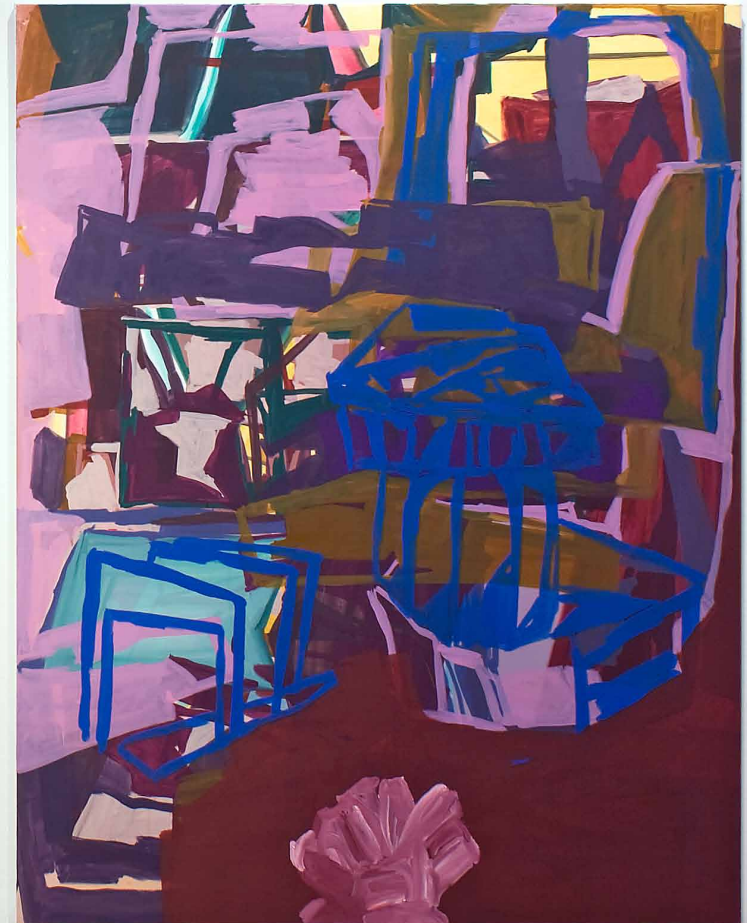

ROLAND KRONSCHNABL
BAUWERKPRAEGUNG

o. T.
2012, Öl auf Leinwand, 60 x 50 cm

o. T.
2012, Diptychon
Öl auf Leinwand, 380 x 225 cm

o. T.
2012, Öl auf Leinwand, 90 x 70 cm

o. T.
2012, Sperrholz, Acryl, 35,5 x 24,5 x 22 cm

Ruinenfeld I & II
2008, Öl auf Leinwand, je 165 x 130 cm

o. T.
2012, Öl auf Leinwand, 90 x 70 cm

o. T.
2012, Sperrholz, Acryl, 30 x 37 x 20 cm

o. T.
2012, Öl auf Leinwand, 60 x 50 cm