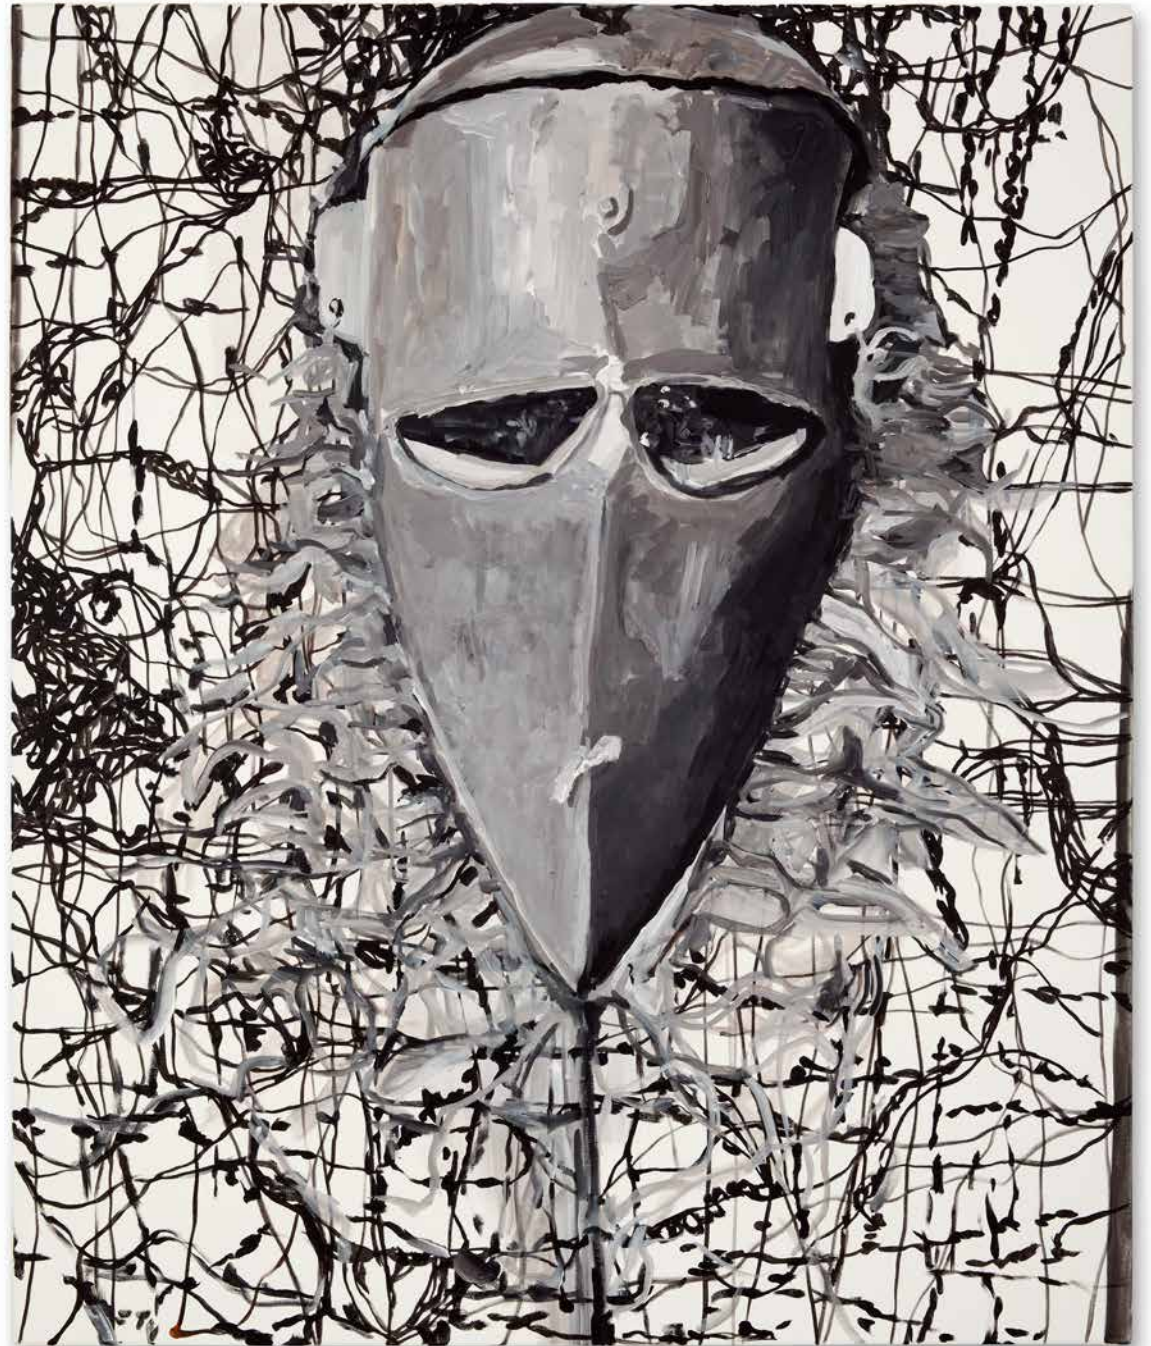

ROLAND KRONSCHNABL

Sammlung Dr. Schnabl

2015

GALERIE MICHAEL HASENCLEVER

Titelabbildung:

- 1 o. T.
Acryl auf Leinwand, 2015
120 x 100 cm

- 2 o. T.
Acryl auf Leinwand, 2015
120 x 100 cm

3 o. T.
Acryl auf Leinwand, 2015
80 x 70 cm

4 o. T.
Acryl auf Leinwand, 2015
110 x 90 cm

5 o. T.
Acryl auf Leinwand, 2015
80 x 60 cm

6 o. T.
Acryl auf Leinwand, 2015
60 x 50 cm

7 o. T.
Acryl auf Leinwand, 2015
60 x 50 cm

8 o. T.
Acryl auf Leinwand, 2015
120 x 100 cm

9 o. T.
Acryl auf Leinwand, 2015
60 x 50 cm

10 o. T.
Acryl auf Leinwand, 2015
110 x 90 cm

11 o. T.
Acryl auf Leinwand, 2015
80 x 60 cm

12 o. T.
Acryl auf Leinwand, 2015
80 x 60 cm

13 o. T.
Acryl auf Leinwand, 2015
120 x 100 cm

14 o. T.
Acryl auf Leinwand, 2015
60 x 50 cm

15 o. T.
Acryl auf Leinwand, 2015
80 x 60 cm

16 o. T.
Acryl auf Leinwand, 2015
80 x 60 cm

17 o. T.
Acryl auf Leinwand, 2015
80 x 60 cm

18 o. T.
Acryl auf Leinwand, 2015
80 x 60 cm