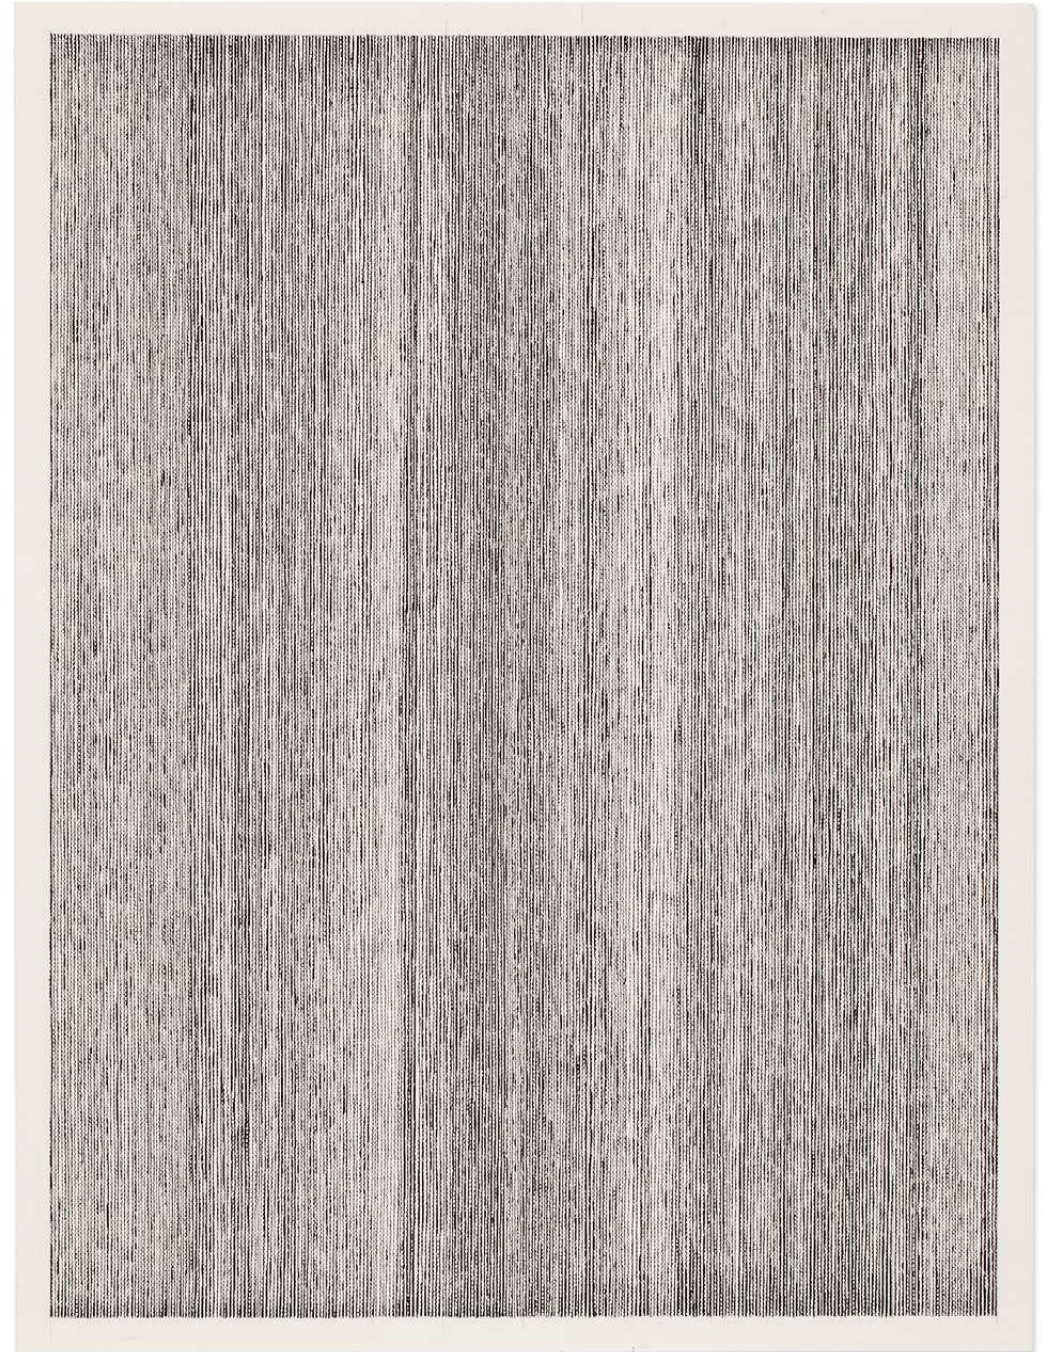

Anika Ising

o.T
Tusche auf Papier, 2012
40 x 30 cm