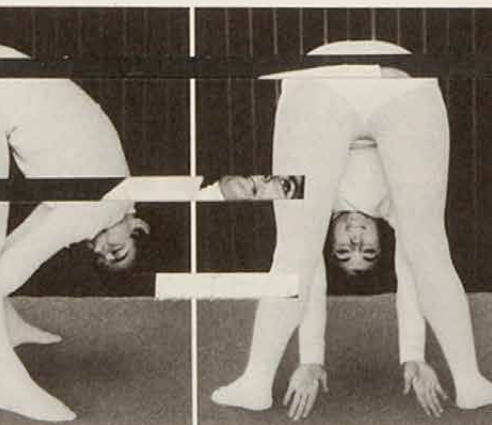

myevilclone

BOTOX DETOX

Holz, Glas und Presspan lackiert, 2014

15,4 x 78 x 16,8 cm

* ÜBUNG NR.

Anika Ising
Übungen
 Collage, 2010
 84 x 50 cm

UNIVERSAL FORMULA:
50% Advertising
30% Packaging
10% Vanity
5% Ignorance
5% Shame