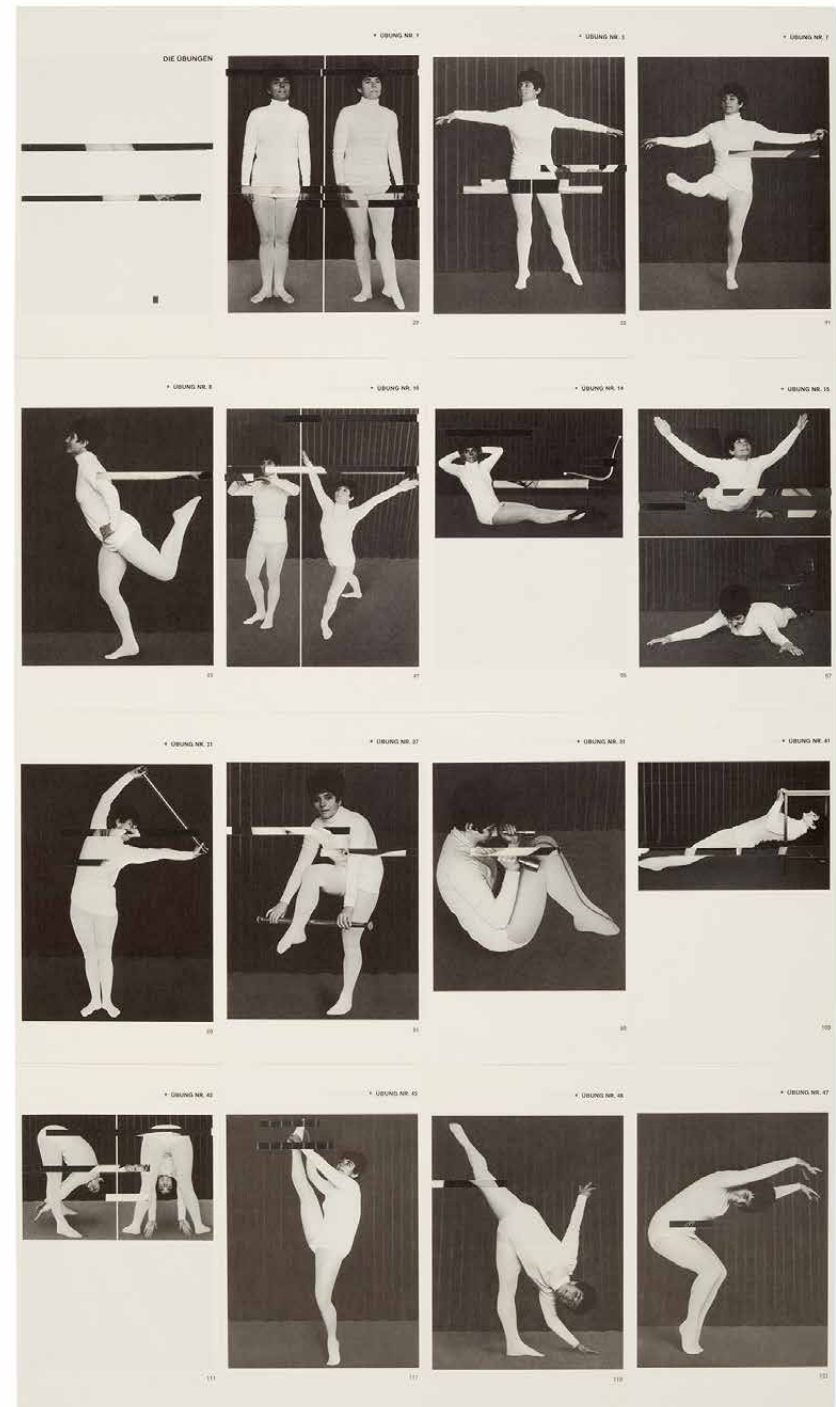

myevilclone

BOTOX DETOX

Holz, Glas und Presspan lackiert, 2014

15,4 x 78 x 16,8 cm

* ÜBUNG NR.

Anika Ising
Übungen
 Collage, 2010
 84 x 50 cm

UNIVERSAL FORMULA:
50% Advertising
30% Packaging
10% Vanity
5% Ignorance
5% Shame