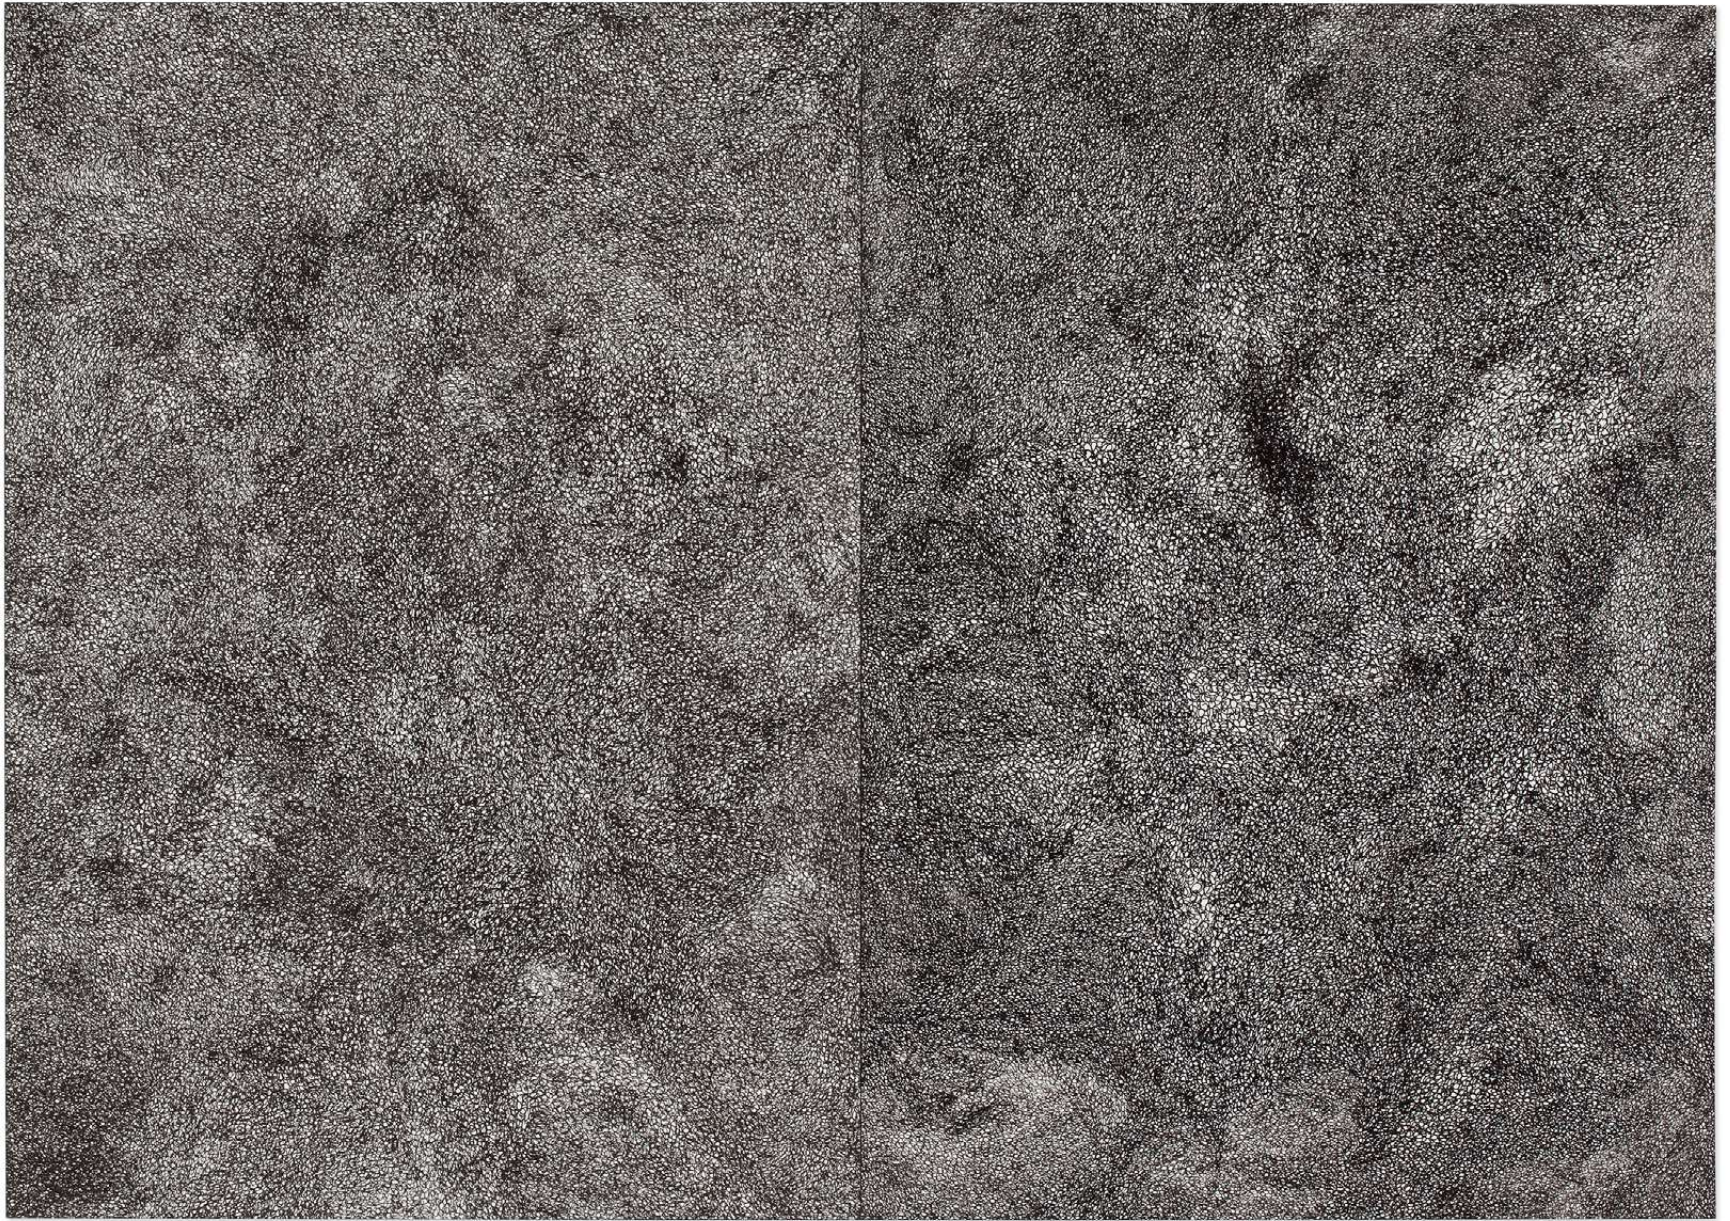

Anika Ising

o.T.
Diptychon, Tusche auf Karton, 2012
42 x 59 cm