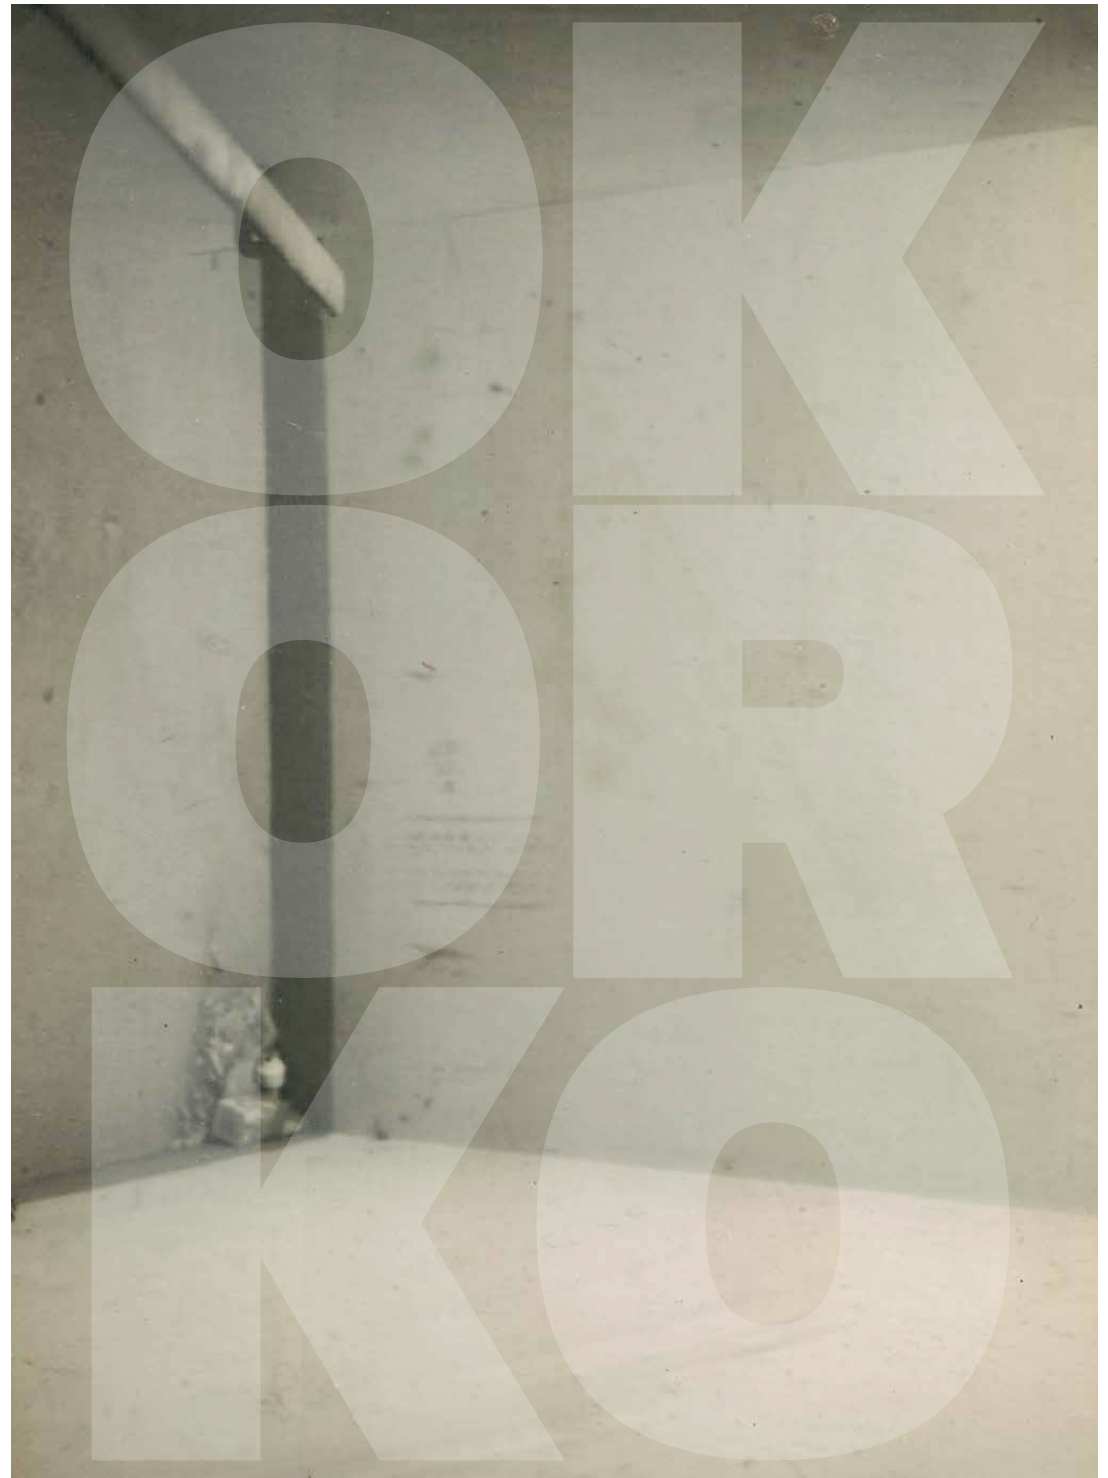

ANIKA ISING & myevilclone

GALERIE MICHAEL HASENCLEVER

Anika Ising
geb. 1974
lebt und arbeitet in München

myevilclone
geb. 1969
lebt und arbeitet in München

Anika Ising
Behörde invers
Collage, 2016
50 x 65 cm