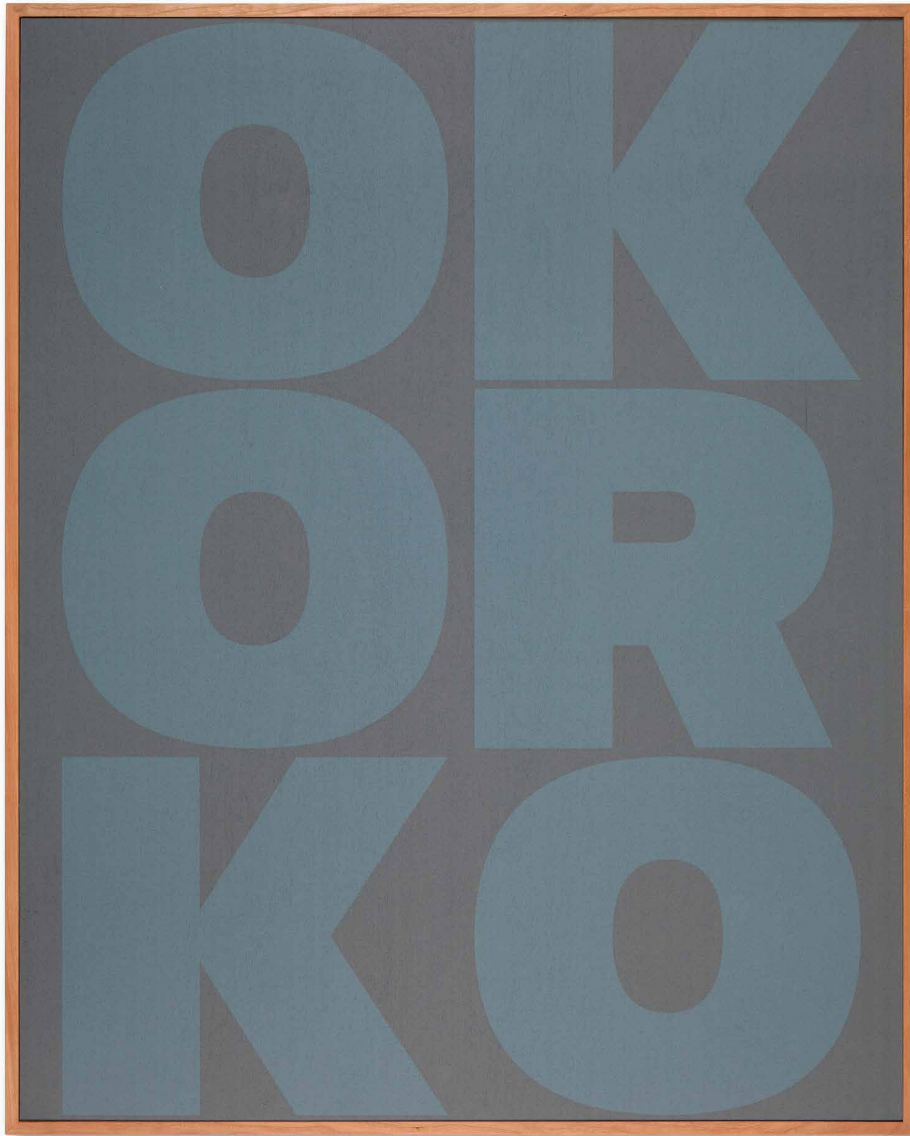

Anika Ising
Pini-Haus
Collage auf Karton, 2013
32 x 23 cm

myeviclone

Moscow / Miami

UV und Digitaldruck auf Schichtholz, 2016

je 82,5 x 103,5 cm