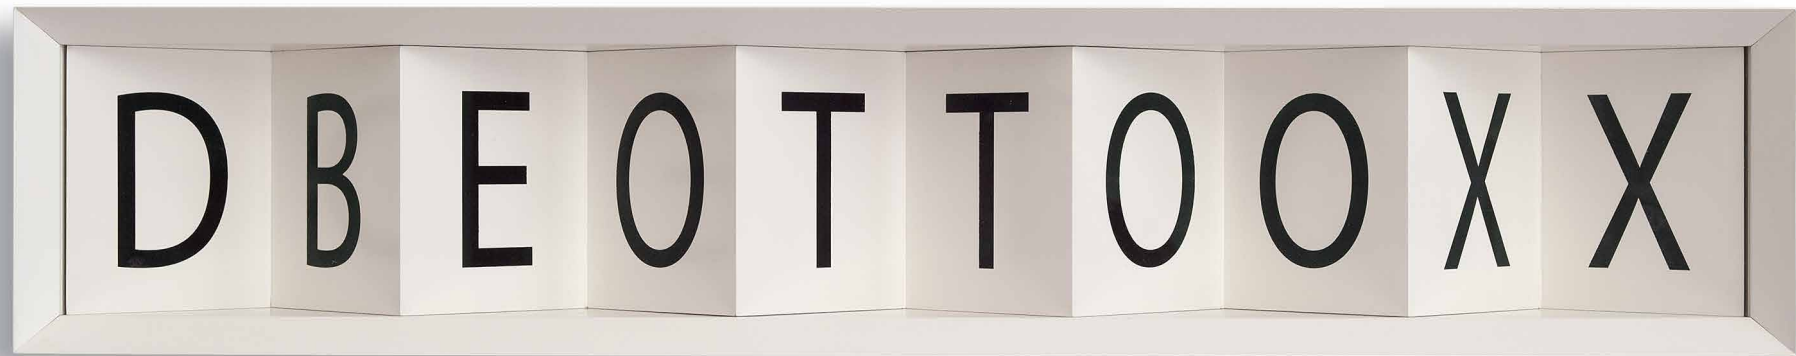

myevilclone

BOTOX DETOX

Holz, Glas und Presspan lackiert, 2014

15,4 x 78 x 16,8 cm

* ÜBUNG NR.

Anika Ising
Übungen
 Collage, 2010
 84 x 50 cm

UNIVERSAL FORMULA:
50% Advertising
30% Packaging
10% Vanity
5% Ignorance
5% Shame