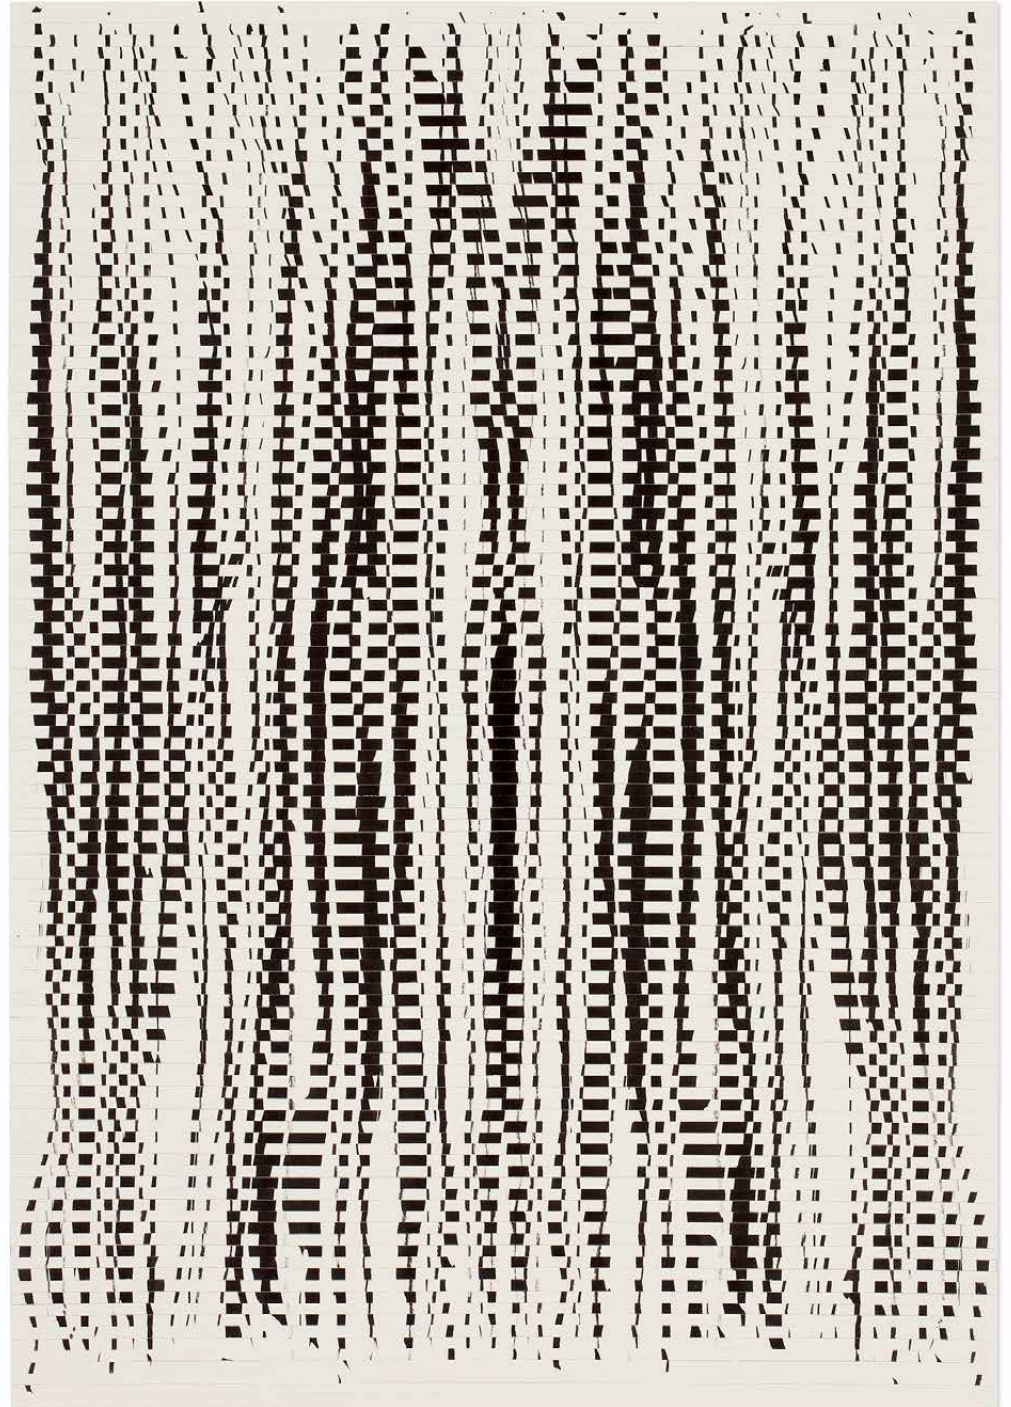

Anika Ising

o.T
Tusche auf Papier, 2012
40 x 30 cm

Anika Ising

o.T.
Diptychon, Tusche auf Karton, 2012
42 x 59 cm

Anika Ising
rattastreif 4
Collage, Tusche auf Papier, 2014
41 x 29 cm

myevilclone

Rothko Puzzle I, II und III