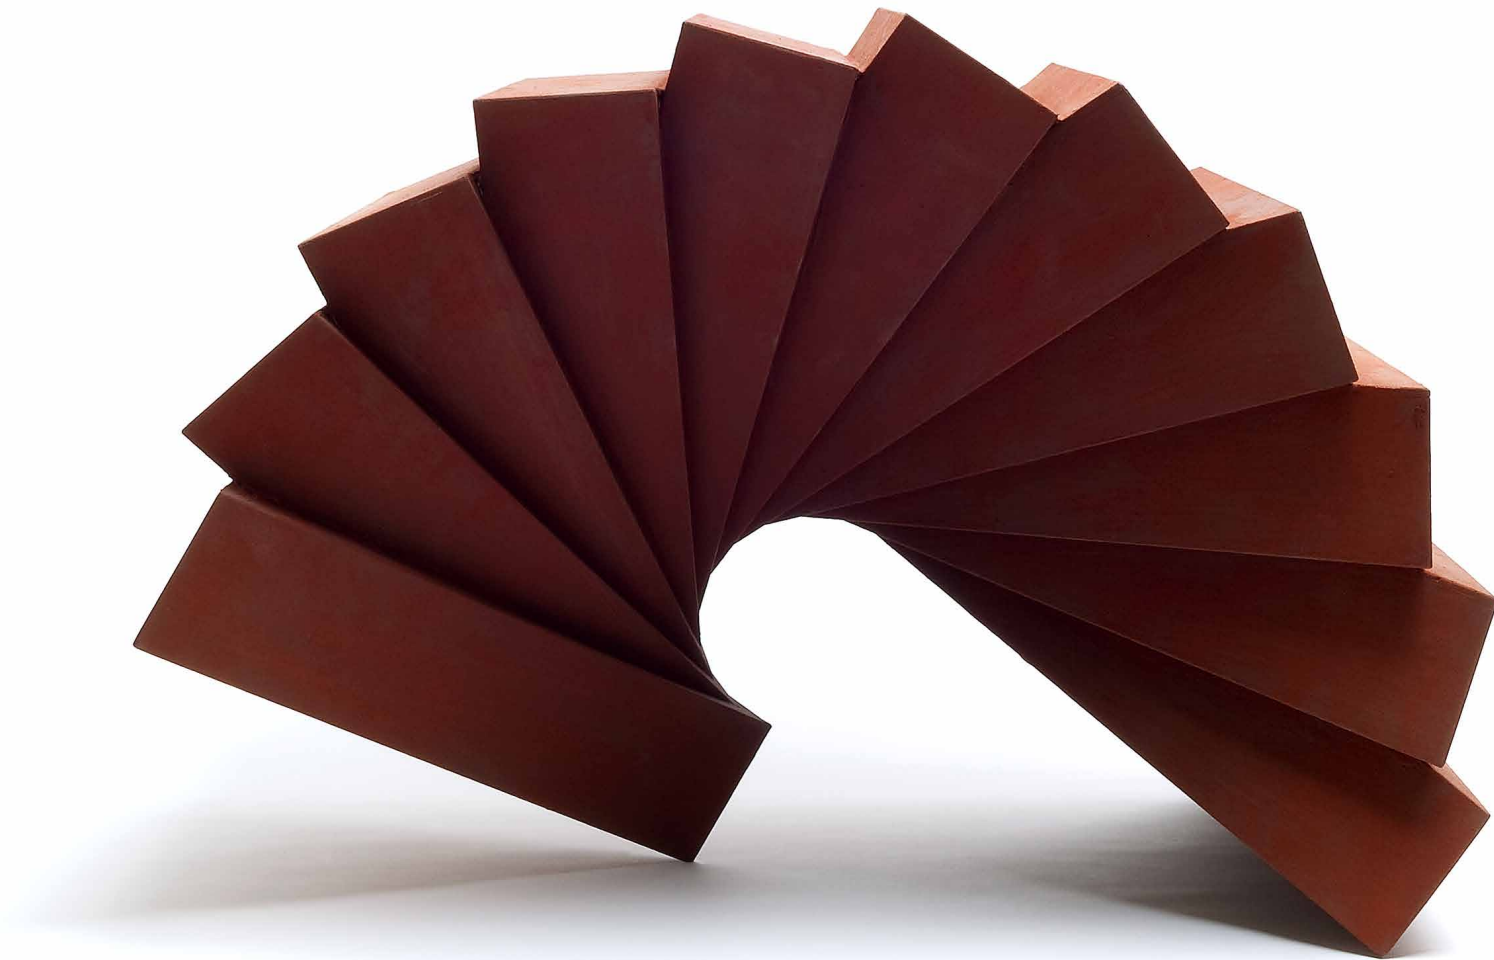

GALERIE MICHAEL HASENCLEVER

SUSI ROSENBERG  
SKULPTUREN

**1 Archaic Structure**

Holz/Farbe

78,5 x 99,5 x 25 cm

**2 Welle**  
Holz/Holzmaché/Farbe  
48 x 66 x 38,5 cm

**3 o. T.**  
Eisenguss, Unikat  
115,5 x 34 x 39,5 cm

4 o. T.  
Eisenguss, Ex. 2/2  
18,5 x 17 x 21 cm

**5 Bogen gekreuzt**  
Eisenguss, Unikat  
37 x 52,5 x 18,5 cm

**6 Lehnung 5-teilig**  
Eisenguss, Unikat  
8,5 x 18,2 x 45 cm

**7 Wie gewachsen**  
Eisenguss, Unikat  
71,3 x 23,5 x 27,5 cm